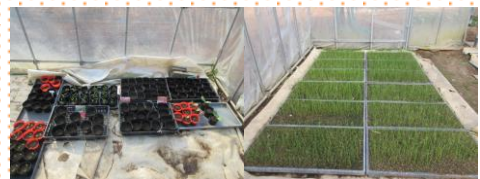

★お知らせ★

今こころの郷あだたらでは、野菜の生産にむけて準備中です。

これから、ニラやウドを販売する予定です。

みなさん楽しみにしてください。

医療法人落合会 指定就労継続支援B型事業所 こころの郷あだたら

福島県安達郡大玉村玉井字板髭 110-1 電話 0243-24-5115 FAX0243-24-5122